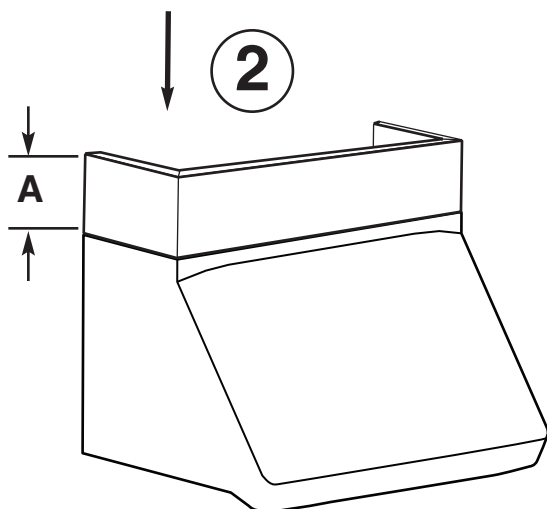

AEWP SERIES DECORATIVE FLUE COVER INSTALLATION INSTRUCTIONS
(FOR WP29 SERIES RANGE HOOD)

best[®]

DIRECTIVES D'INSTALLATION DE LA CHEMINÉE DÉCORATIVE DE LA SÉRIE AEWP
(POUR HOTTE DE CUISINIÈRE DE LA SÉRIE WP29)
INSTRUCCIONES PARA LA INSTALACIÓN DEL RECUBRIMIENTO DECORATIVO DE
LA SERIE AEWP (PARA CAMPANA DE LA SERIE WP29)

AEWPXX06SB A = 6"
AEWPXX12SB A = 12"

SV05520 x 10

HR0014

SERVICE PART
SV05520 no. 8 x 3/8" Quadrex Screw

PIÈCES DE REMPLACEMENT
SV05520 Vis Quadrex n° 8 x 3/8"

PIEZA DE RECAMBIO
SV05520 Tornillo Quadrex n.º 8 x 3/8"

SV06500 x 8

HR0015

SERVICE PART
SV06500 no. 8 - 32 Philips Truss
Stainless Steel Screw

PIÈCES DE REMPLACEMENT
SV06500 Vis Philips Truss n° 8 - 32
Acier Inoxydable

PIEZA DE RECAMBIO
SV06500 Tornillo Philips Truss
n.º 8 - 32 Acero inoxidable