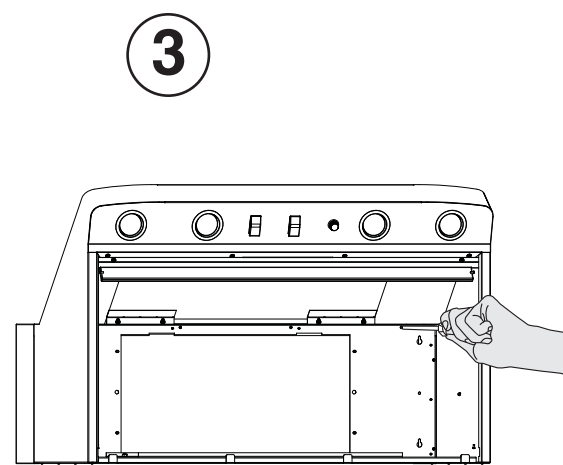

SV06500 x 8

HR0015

SERVICE PART
SV06500 no. 8 - 32 Philips Truss
Stainless Steel Screw

PIÈCES DE REMPLACEMENT
SV06500 Vis Philips Truss n° 8 - 32
Acier Inoxydable

PIEZA DE RECAMBIO
SV06500 Tornillo Philips Truss
n.º 8 - 32 Acero inoxidable

7 72371 09280 8