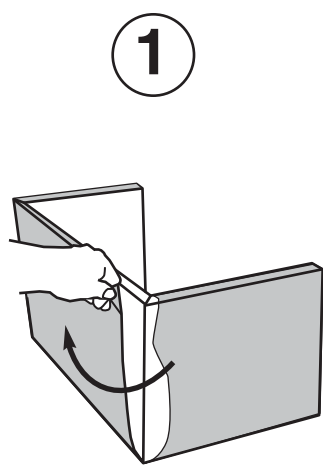

AEWP SERIES DECORATIVE FLUE COVER INSTALLATION INSTRUCTIONS
(FOR WP29 SERIES RANGE HOOD)

best[®]

DIRECTIVES D'INSTALLATION DE LA CHEMINÉE DÉCORATIVE DE LA SÉRIE AEWP
(POUR HOTTE DE CUISINIÈRE DE LA SÉRIE WP29)
INSTRUCCIONES PARA LA INSTALACIÓN DEL RECUBRIMIENTO DECORATIVO DE
LA SERIE AEWP (PARA CAMPANA DE LA SERIE WP29)

AEWPXX06SB A = 6"
AEWPXX12SB A = 12"

SV05520 x 10

HR0014

SERVICE PART
SV05520 no. 8 x 3/8" Quadrex Screw

PIÈCES DE REMPLACEMENT
SV05520 Vis Quadrex n° 8 x 3/8"

PIEZA DE RECAMBIO
SV05520 Tornillo Quadrex n.º 8 x 3/8"

AEWPD SERIES DECORATIVE FLUE COVER INSTALLATION INSTRUCTIONS
(FOR WPD29 OUTDOOR SERIES RANGE HOOD)

best[®]

DIRECTIVES D'INSTALLATION DE LA CHEMINÉE DÉCORATIVE DE LA SÉRIE AEWPD
(POUR HOTTE DE CUISINIÈRE EXTÉRIEURE DE LA SÉRIE WPD29)
INSTRUCCIONES PARA LA INSTALACIÓN DEL RECUBRIMIENTO DECORATIVO DE
LA SERIE AEWPD (PARA CAMPANA EXTERIORA DE LA SERIE WPD29)