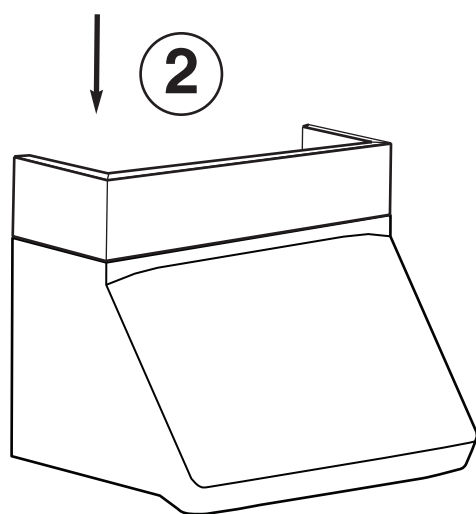

SV06500 x 8

HR0015

SERVICE PART
SV06500 no. 8 - 32 Philips Truss
Stainless Steel Screw

PIÈCES DE REMPLACEMENT
SV06500 Vis Philips Truss n° 8 - 32
Acier Inoxydable

PIEZA DE RECAMBIO
SV06500 Tornillo Philips Truss
n.º 8 - 32 Acero inoxidable

7 72371 09280 8