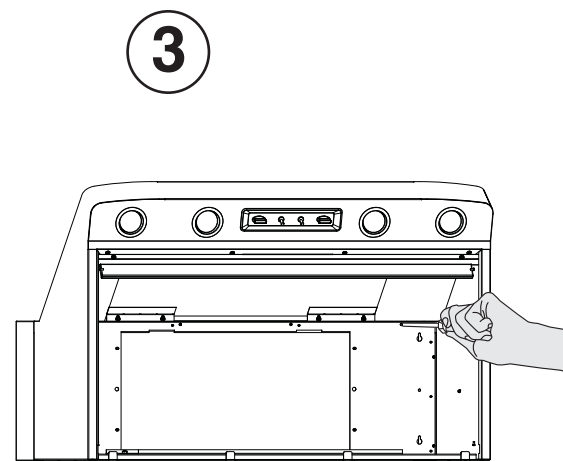

AEWP SERIES DECORATIVE FLUE COVER INSTALLATION INSTRUCTIONS
(FOR WP29 SERIES RANGE HOOD)

best[®]

DIRECTIVES D'INSTALLATION DE LA CHEMINÉE DÉCORATIVE DE LA SÉRIE AEWP
(POUR HOTTE DE CUISINIÈRE DE LA SÉRIE WP29)
INSTRUCCIONES PARA LA INSTALACIÓN DEL RECUBRIMIENTO DECORATIVO DE
LA SERIE AEWP (PARA CAMPANA DE LA SERIE WP29)

AEWPXX06SB A = 6"
AEWPXX12SB A = 12"

SV05520 x 10

HR0014

SERVICE PART
SV05520 no. 8 x 3/8" Quadrex Screw

PIÈCES DE REMPLACEMENT
SV05520 Vis Quadrex n° 8 x 3/8"

PIEZA DE RECAMBIO
SV05520 Tornillo Quadrex n.º 8 x 3/8"