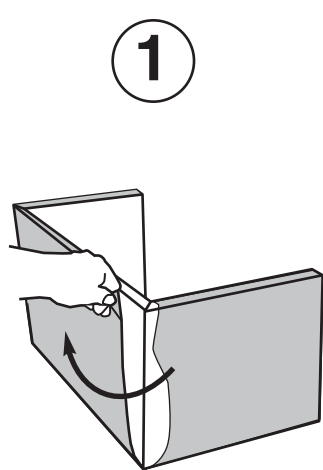

AEWP SERIES DECORATIVE FLUE COVER INSTALLATION INSTRUCTIONS
(FOR WP29 SERIES RANGE HOOD)

best[®]

DIRECTIVES D'INSTALLATION DE LA CHEMINÉE DÉCORATIVE DE LA SÉRIE AEWP
(POUR HOTTE DE CUISINIÈRE DE LA SÉRIE WP29)
INSTRUCCIONES PARA LA INSTALACIÓN DEL RECUBRIMIENTO DECORATIVO DE
LA SERIE AEWP (PARA CAMPANA DE LA SERIE WP29)

AEWPXX06SB A = 6"
AEWPXX12SB A = 12"

SV05520 x 10

HR0014

SERVICE PART
SV05520 no. 8 x 3/8" Quadrex Screw

PIÈCES DE REMPLACEMENT
SV05520 Vis Quadrex n° 8 x 3/8"

PIEZA DE RECAMBIO
SV05520 Tornillo Quadrex n.º 8 x 3/8"