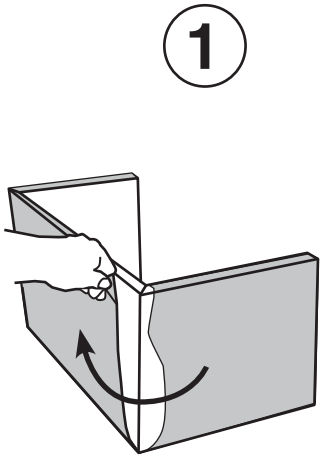

AEWP SERIES DECORATIVE FLUE COVER INSTALLATION INSTRUCTIONS
(FOR WP29 SERIES RANGE HOOD)

DIRECTIVES D'INSTALLATION DE LA CHEMINÉE DÉCORATIVE DE LA SÉRIE AEWP
(POUR HOTTE DE CUISINIÈRE DE LA SÉRIE WP29)

INSTRUCCIONES PARA LA INSTALACIÓN DEL RECUBRIMIENTO DECORATIVO DE
LA SERIE AEWP (PARA CAMPANA DE LA SERIE WP29)

AEWPXX06SB A = 6"
AEWPXX12SB A = 12"

SV05520 x 10

HR0014

SERVICE PART
SV05520 no. 8 x 3/8" Quadrex Screw

PIÈCE DE REMPLACEMENT
SV05520 Vis Quadrex n° 8 x 3/8 po

PIEZA DE RECAMBIO
SV05520 Tornillo Quadrex n.º 8 x 3/8"

AEWPD SERIES DECORATIVE FLUE COVER INSTALLATION INSTRUCTIONS
(FOR WPD29 OUTDOOR SERIES RANGE HOOD)