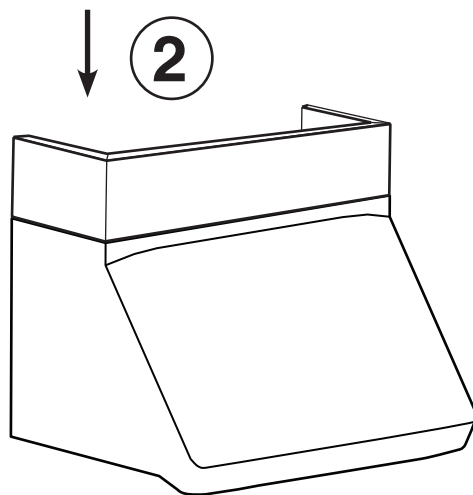

SV06500 x 8

HR0015

SERVICE PARTS
SV06500 no. 8 - 32 Philips Truss
Stainless Steel Screw

PIÈCES DE REMPLACEMENT
SV06500 Vis Philips Truss n° 8 - 32
Acier Inoxydable

PIEZAS DE RECAMBIO
SV06500 Tornillo Philips Truss
n.º 8 - 32 Acero inoxidable

7 723711 09280 8