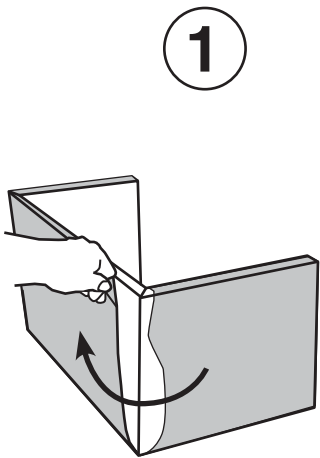

SV06500 x 8

HR0015

SERVICE PARTS
SV06500 no. 8 - 32 Philips Truss
Stainless Steel Screw

PIÈCES DE REMPLACEMENT
SV06500 Vis Philips Truss n° 8 - 32
Acier Inoxydable

PIEZAS DE RECAMBIO
SV06500 Tornillo Philips Truss
n.º 8 - 32 Acero inoxidable

7 723711 09280 8