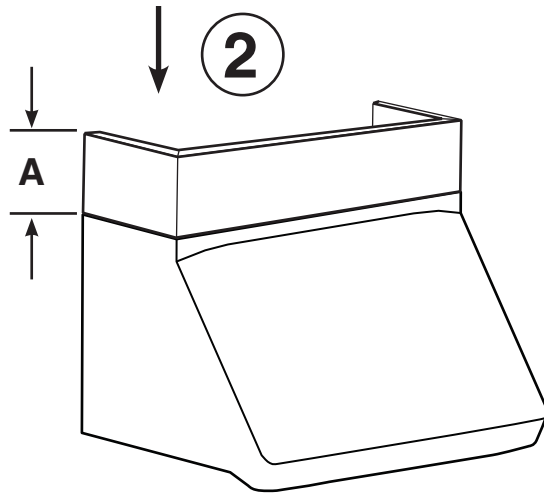

AEWP SERIES DECORATIVE FLUE COVER INSTALLATION INSTRUCTIONS
(FOR WP29 SERIES RANGE HOOD)

DIRECTIVES D'INSTALLATION DE LA CHEMINÉE DÉCORATIVE DE LA SÉRIE AEWP
(POUR HOTTE DE CUISINIÈRE DE LA SÉRIE WP29)

INSTRUCCIONES PARA LA INSTALACIÓN DEL RECUBRIMIENTO DECORATIVO DE
LA SERIE AEWP (PARA CAMPANA DE LA SERIE WP29)

AEWPXX06SB A = 6"
AEWPXX12SB A = 12"

SV05520 x 10

HR0014

SERVICE PART
SV05520 no. 8 x 3/8" Quadrex Screw

PIÈCE DE REMPLACEMENT
SV05520 Vis Quadrex n° 8 x 3/8 po

PIEZA DE RECAMBIO
SV05520 Tornillo Quadrex n.º 8 x 3/8"

AEWPD SERIES DECORATIVE FLUE COVER INSTALLATION INSTRUCTIONS
(FOR WPD29 OUTDOOR SERIES RANGE HOOD)