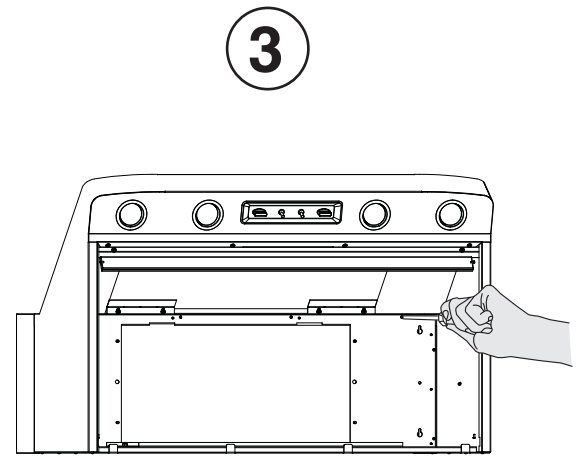

AEWP SERIES DECORATIVE FLUE COVER INSTALLATION INSTRUCTIONS
(FOR WP29 SERIES RANGE HOOD)

DIRECTIVES D'INSTALLATION DE LA CHEMINÉE DÉCORATIVE DE LA SÉRIE AEWP
(POUR HOTTE DE CUISINIÈRE DE LA SÉRIE WP29)

INSTRUCCIONES PARA LA INSTALACIÓN DEL RECUBRIMIENTO DECORATIVO DE
LA SERIE AEWP (PARA CAMPANA DE LA SERIE WP29)

AEWPXX06SB A = 6"
AEWPXX12SB A = 12"

SV05520 x 10

HR0014

SERVICE PART
SV05520 no. 8 x 3/8" Quadrex Screw

PIÈCE DE REMPLACEMENT
SV05520 Vis Quadrex n° 8 x 3/8 po

PIEZA DE RECAMBIO
SV05520 Tornillo Quadrex n.º 8 x 3/8"

AEWPD SERIES DECORATIVE FLUE COVER INSTALLATION INSTRUCTIONS
(FOR WPD29 OUTDOOR SERIES RANGE HOOD)