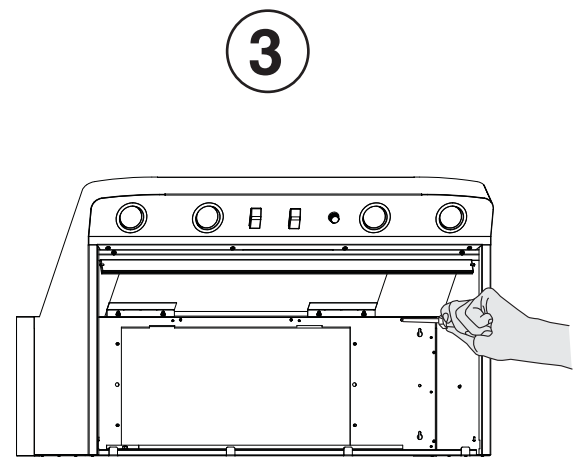

SV06500 x 8

HR0015

SERVICE PARTS
SV06500 no. 8 - 32 Philips Truss
Stainless Steel Screw

PIÈCES DE REMPLACEMENT
SV06500 Vis Philips Truss n° 8 - 32
Acier Inoxydable

PIEZAS DE RECAMBIO
SV06500 Tornillo Philips Truss
n.º 8 - 32 Acero inoxidable

7 723711 09280 8