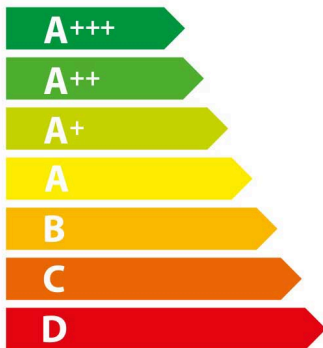

**ENERG** Y IJA  
 енергия · ενεργεια IE IA

**Thermador®** MED302LWS

\* цикл · cyklus · portion · zyklus · πρόγραμμα · ciclo · tsükkel · ohjelma · ciklus  
 ciklas · cikls · čiklu · cyclus · cykl · ciclu · program · cykel

65/2014

**ENERG** Y IJA  
 енергия · ενεργεια IE IA

**Thermador®** MED302LWS

\* цикл · cyklus · portion · zyklus · πρόγραμμα · ciclo · tsükkel · ohjelma · ciklus  
 ciklas · cikls · čiklu · cyclus · cykl · ciclu · program · cykel