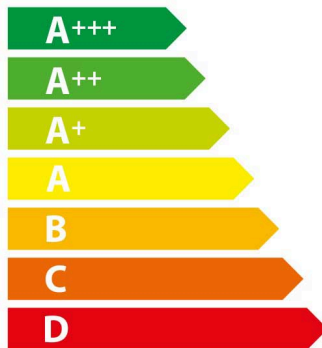

**ENERG** Y IJA  
 енергия · ενεργεια IE IA

**Thermador®** MED302LWS

\* цикл · cyklus · portion · zyklus · πρόγραμμα · ciclo · tsükkel · ohjelma · ciklus  
 ciklas · cikls · čiklu · cyclus · cykl · ciclu · program · cykel

65/2014

**ENERG** Y IJA  
 енергия · ενεργεια IE IA

**Thermador®** MED302LWS

\* цикл · cyklus · portion · zyklus · πρόγραμμα · ciclo · tsükkel · ohjelma · ciklus  
 ciklas · cikls · čiklu · cyclus · cykl · ciclu · program · cykel