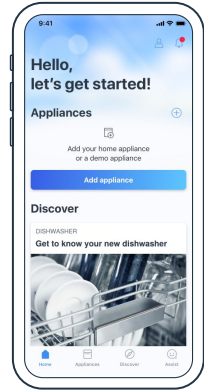

Quick Start Guide

Connect your dishwasher with Home Connect today

1 Download Home Connect app and follow the instructions