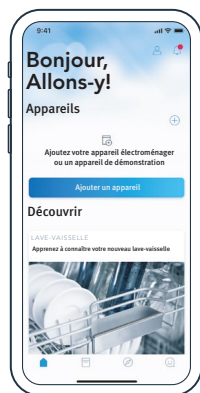

Quick Start Guide

Connect your dishwasher with Home Connect today

1 Download Home Connect app and follow the instructions

2 Scan here to connect with the Home Connect app

Your QR-Code | **Scan here**

Selected benefits of Home Connect

- Never run out of tabs again with Smart reordering via the Amazon Alexa app *
- Remote start and check your dishwasher cycle status from your smartphone.
- Enjoy peace of mind with remote diagnostics.

- ① Téléchargez l'appli Home Connect et suivez les instructions

- ② Scannez ici pour vous connecter avec l'appli Home Connect.

Votre code QR | **Scannez ici**

Avec Home Connect vous pouvez:

- Ne jamais manquer de pastilles pour lave-vaisselle grâce à Amazon*
- Démarrez à distance et vérifiez l'état du cycle de votre lave-vaisselle à partir de votre smartphone.
- Ayez l'esprit tranquille avec les diagnostics à distance.