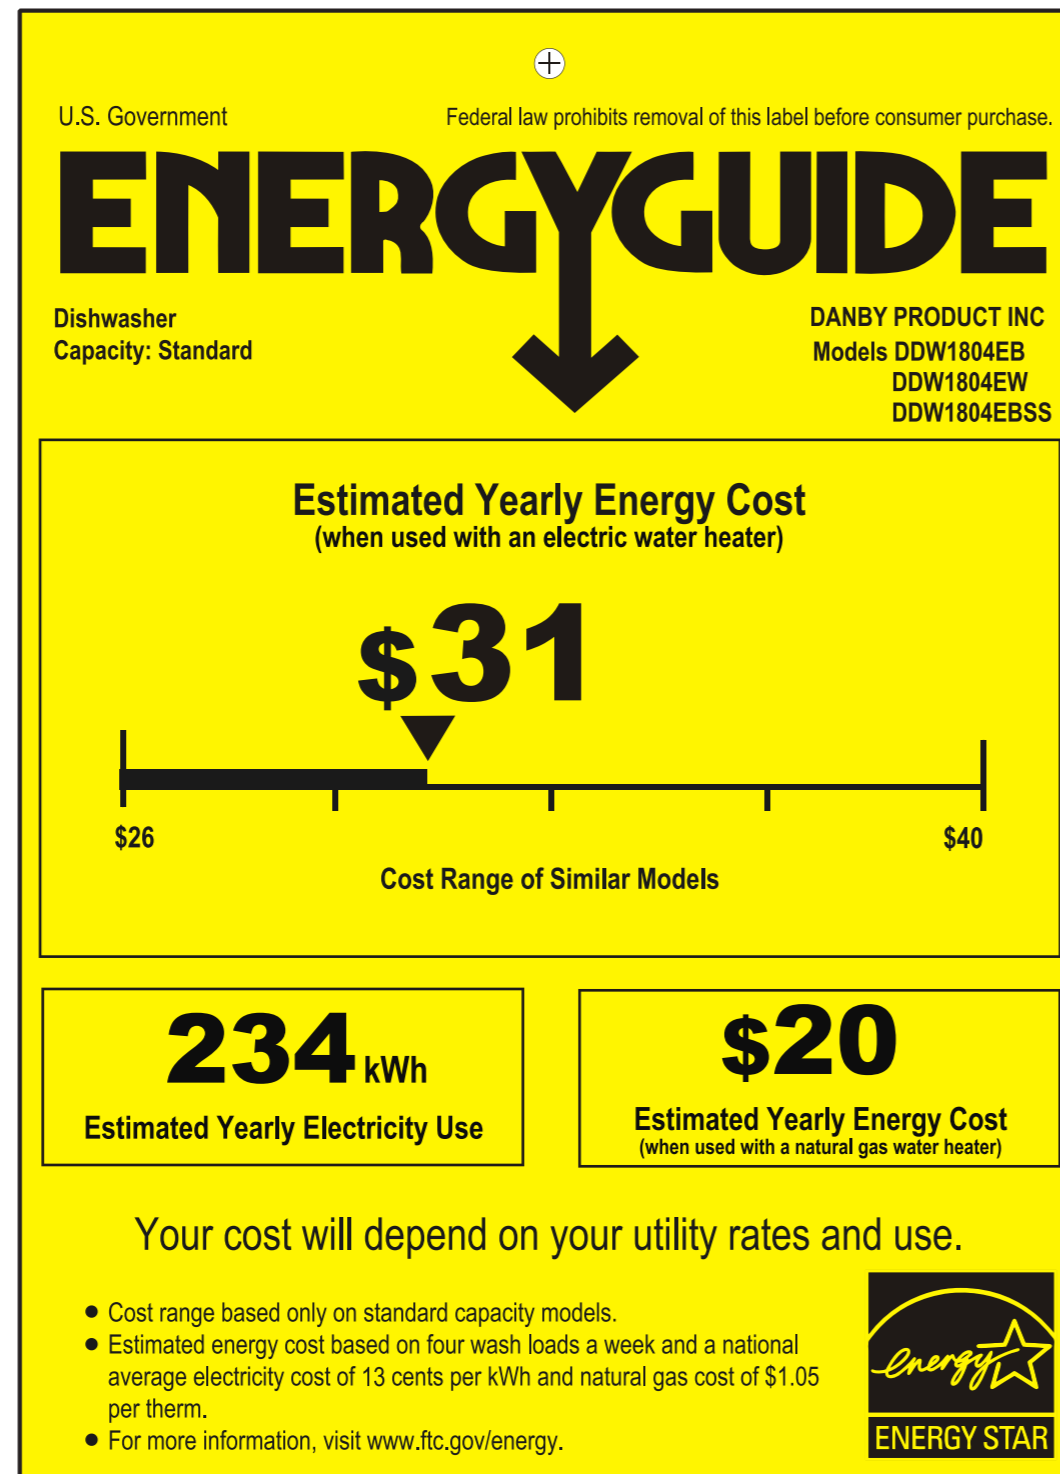

DDW1804EW

01.15.2020