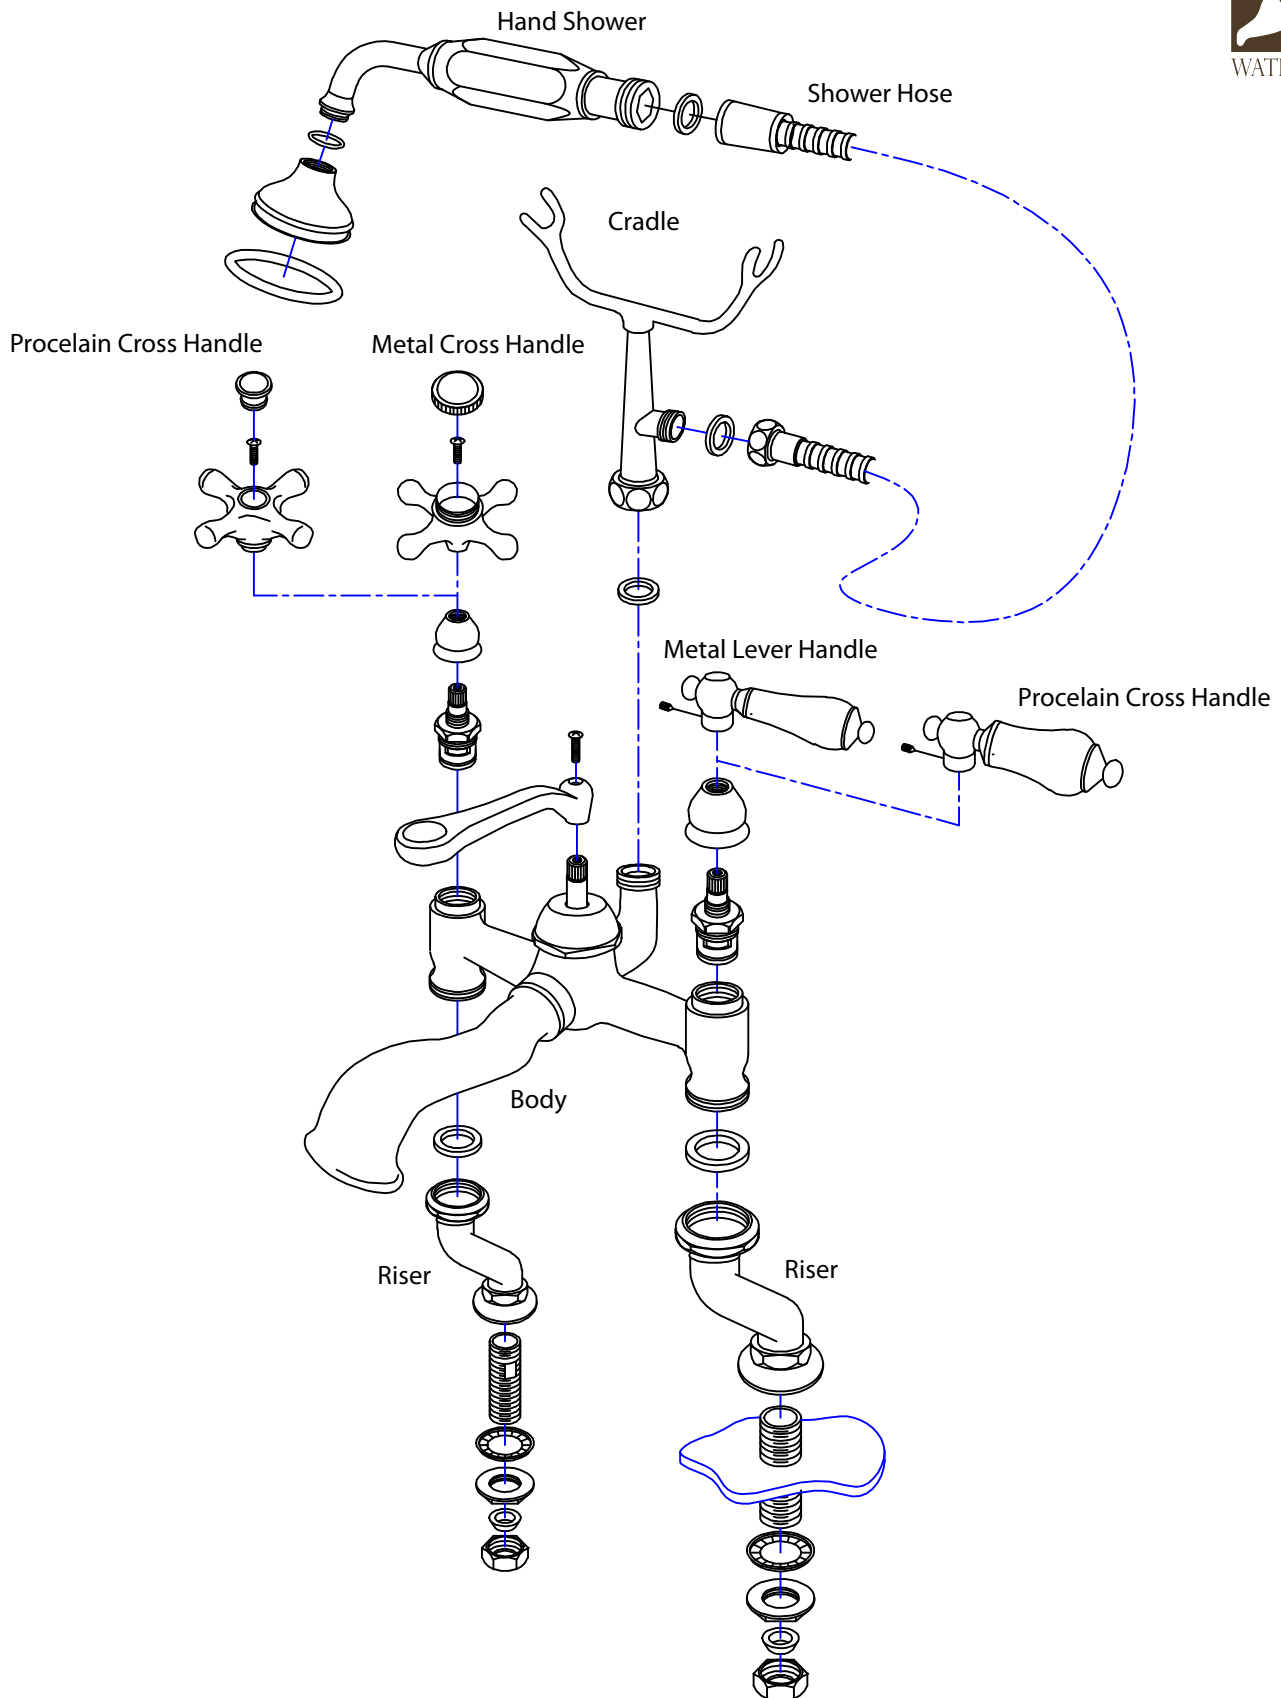

# F6-0004 Tub Faucet

## ASSEMBLY DIAGRAM

## SPECIFICATION SHEET