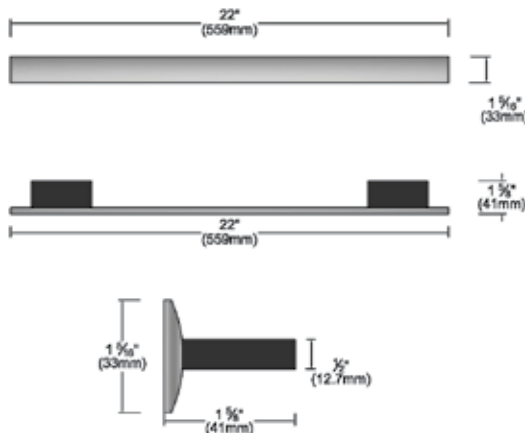

**Comfort Handle:**  
Optional with ContourLine  
(DS 6708 Item #09828380)

**ComfortSwivel Handle:**  
Standard with ContourLine  
Optional for PureLine  
(DS 6718 Item # 09828390)

**Silhouette Handle:**  
Standard with Pureline  
Optional for Contourline  
(DS 6808 Item # 09828400)