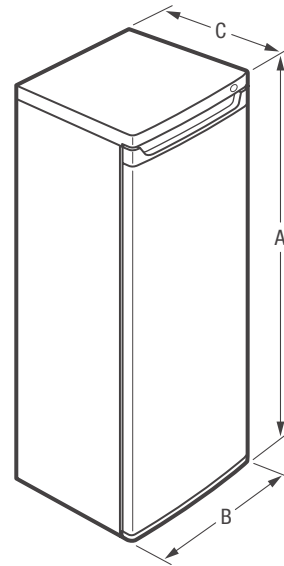

Caractéristiques	
Poignée	Intégrée
Porte réversible	Oui
Fermeture automatique de la porte	Oui
Pieds de nivellement	Oui
Verrou à clé éjectable	
Décongélation	Manuelle
Sélecteur de température	À cadran mécanique
Signal de température élevée	
Signal de porte entrouverte	
Éclairage intérieur	
Clayettes réglables pleine largeur	
Clayettes fixes pleine largeur	5 en fil métallique
Clayette de fond amovible	
Paniers à mi-niveau	
Panier de rangement inférieur	
Diviseurs de panier	
Balconnets pleine largeur	
Balconnets ajourés fixes	
Drain de dégivrage	
Voyant de mise sous tension	
Homologations	
Classement CSA	Domestique
Caractéristiques techniques	
Capacité totale (pi³)	5,8
Superficie des clayettes (pi²)	1,23
Consommation annuelle (kWh)	281
Coût annuel de l'énergie (0,12/kWh)	33,72 $
Point de raccordement de l'alimentation électrique	À l'arrière, en bas à droite
Tension	120 V/60 Hz
Puissance raccordée (kW) à 120 V¹	0,1
Intensité à 120 V (A)	1,5
Circuit minimal exigé (A)	15
Poids à l'expédition (approx.)	100 lb

¹Une prise électrique triphasée reliée à la terre est exigée. Le circuit d'alimentation électrique doit être installé conformément aux ordonnances et codes nationaux et locaux.

REMARQUE : Ce document n'est destiné qu'à la planification. Toujours consulter les codes d'électricité locaux et nationaux. Consulter le guide d'installation du produit à frigidaire.ca pour obtenir des instructions détaillées sur l'installation.

Dimensions du produit	
A : Hauteur (charnières comprises)	56 13/16"
B : Largeur	21 3/4"
C : Profondeur (porte comprise)	22 13/16"
Profondeur avec porte ouverte à 90 °	42 1/8"

Obtenez des renseignements sur les accessoires à frigidaire.ca