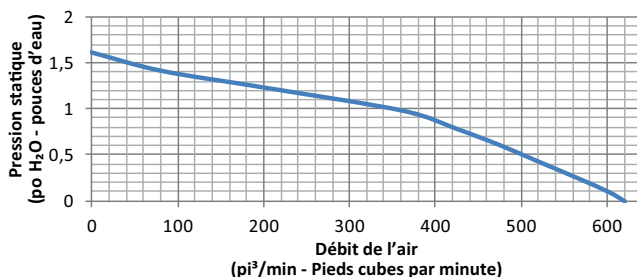

PERFORMANCE						
Orientation du conduit	Format	Volet	pi³/min @ 0,1 Ps	pi³/min @ 0,1 Ps	Sones	Sones
Horizontal - Rond	8 po	Inclus	(Vitesse max.) 600 ‡	(Vitesse normale) 140	(Vit. max.) 9,0	(Vit. normale) < 0,3

‡ Si requis, demander à un installateur recommandé de limiter l'évacuation à 300 pi³/min ou 400 pi³/min.

CARACTÉRISTIQUES	
Fini	Acier inoxydable 430 n° 4 brossé
Type d'installation	Au plafond
Type de ventilateur	iQ6 avec moteur BLDC à haute efficacité
Type de commande	5 boutons-poussoirs : - Éclairage allumé/bas/moyen/élevé/éteint - Ventilateur activé/augmente la vitesse et ventilateur désactivé/diminue la vitesse - Minuterie d'arrêt différé - Mise à zéro indicateur entretien des filtres
Indicateur d'entretien des filtres	Indique lorsque les filtres à graisses doivent être nettoyés
Éclairage	DEL à 3 niveaux (4 lampes incluses, 9 W chacune)
Filtres à graisses	Métalliques, lavables au lave-vaisselle

ALIMENTATION CA	
120 V, 60 Hz - 4,6 A	

ACCESSOIRES OPTIONNELS (vendus séparément)	
Dispositifs d'apport d'air	MD6T, MD8T, MD10T
Ensemble de recirculation	ANKCC3463
Filtres à charbon	AFCCC3463

HAUTEUR D'INSTALLATION RECOMMANDÉE	
48 po min. de la surface de cuisson au bas de la hotte	

GARANTIE LIMITÉE	
5 ans	
2 ans (main-d'œuvre)	
<i>(Voir le manuel d'installation pour le texte complet de la garantie.)</i>	

POUR UTILISATION À L'INTÉRIEUR SEULEMENT

NOTE : Les dimensions indiquées sont en pouces.

CARACTÉRISTIQUES DU VENTILATEUR IQ6	
Fonctionnement silencieux	Le meilleur de sa catégorie
Évacuation des odeurs et de la fumée	Jusqu'à 30% plus rapide que les modèles comparables
Efficacité énergétique	Jusqu'à 22 fois plus efficace que les modèles comparables
Technologie <i>Guaranteed Performance System</i> (GPS)	Calibre la hotte pour atteindre un débit jusqu'à 30% plus élevé que les hottes de cuisinière courantes.*

* L'utilisation d'un réducteur de conduit avec cette hotte pourrait nuire à la calibration.